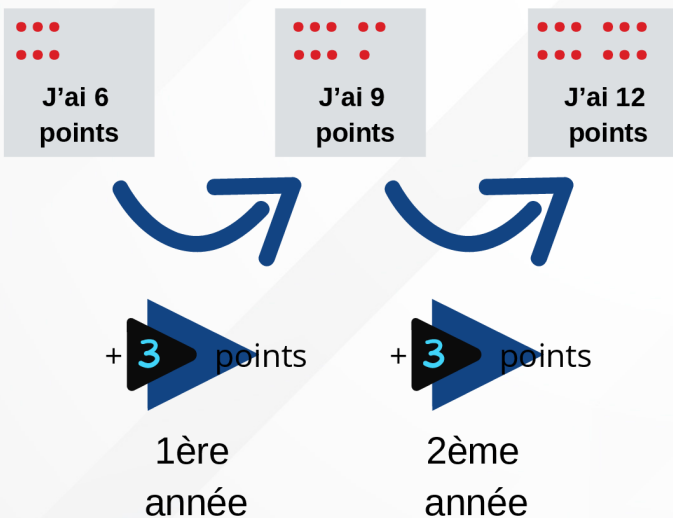

Durée du permis probatoire :

permis conduite accompagnée (A.A.C.)

→ 2 ANS

conduite accompagnée + formation POST PERMIS

→ 18 MOIS

La formation POST PERMIS : Comment raccourcir sa période probatoire ?

CAS N° 2 : permis en apprentissage anticipée de la conduite

SANS

la formation Post Permis