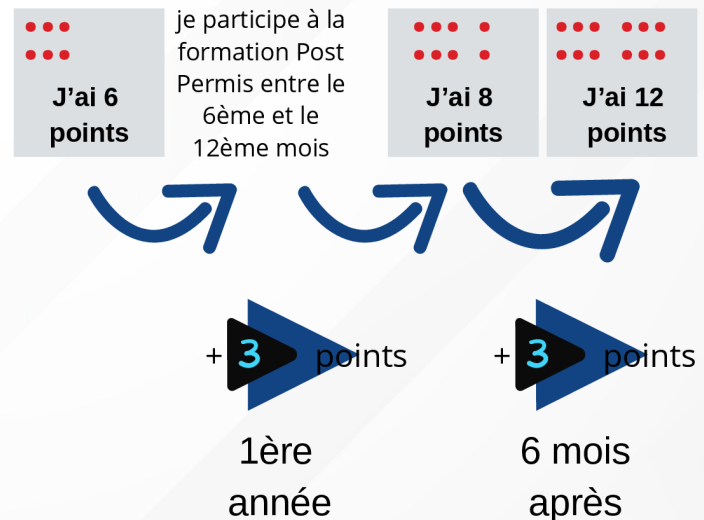

CAS N° 2 : permis en apprentissage anticipée de la conduite

SANS

la formation Post Permis

AVEC

la formation Post Permis

J'ai 12 points en 18 mois au lieu de 2 ans
A condition de ne commettre aucune effraction donnant lieu à un retrait de points durant les 2 années.