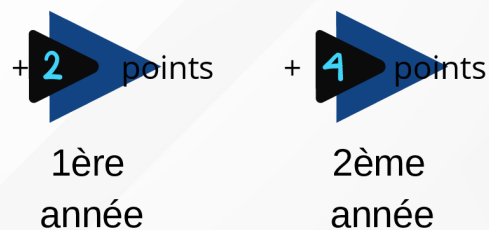

Durée du permis probatoire :

permis traditionnel

→ 3 ANS

permis traditionnel + formation POST PERMIS

→ 2 ANS

La formation POST PERMIS : Comment raccourcir sa période probatoire ?

CAS N° 1 : permis en formation traditionnelle

SANS

la formation Post Permis

AVEC

la formation Post Permis

J'ai 12 points en 2 ans au lieu de 3

A condition de ne commettre aucune effraction donnant lieu à un retrait de points durant les 2 années.

ECF Winners MORMANT